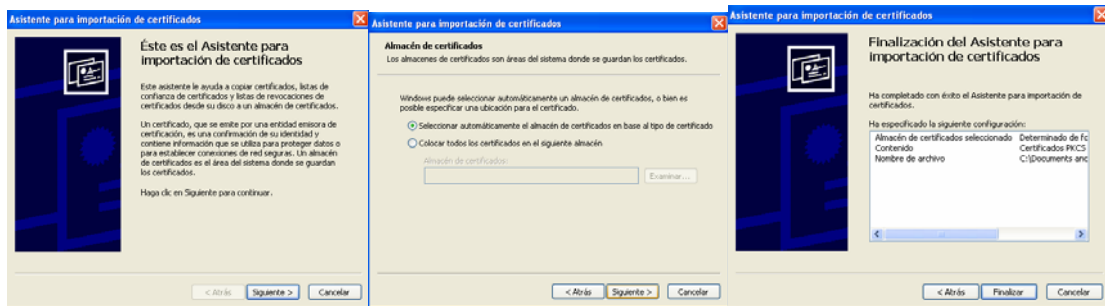

Instalación de las claves de AC Camerfirma Express en Microsoft.

Explorer

Descargar el fichero de claves en un directorio donde podamos buscarlo posteriormente desde aquí.

Pulsando con el botón derecho del ratón

Elegimos Instalar certificado.

Siguiente, Siguiente y Finalizar